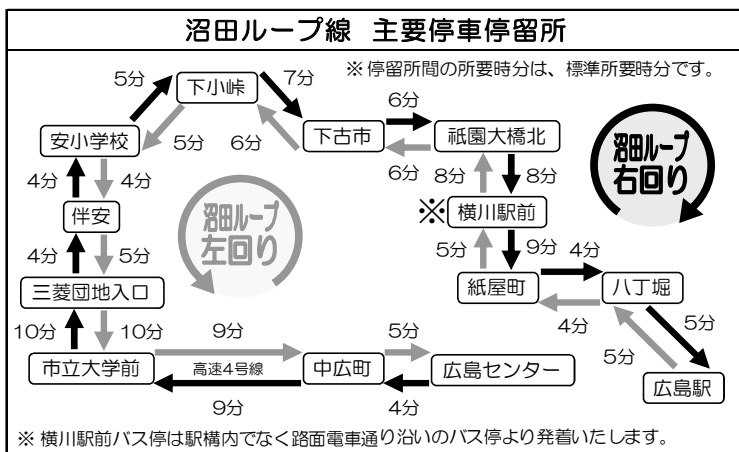

※ 沼田ループ線は平日のみの運行でございます。(土曜日、日祝日は運行がございません。)

お忘れもの等のお問い合わせは・・・

広島電鉄(株) 広島北営業課 TEL 082-231-5171

くすの木台線 時刻表

《土曜日・日祝日》

広島センター・広島駅 方面

行先	くすの木台	幸の神	大原	入三菱団①地	市立大学前	中広町	広島センター	紙屋町	広島駅
広島駅	6:53	6:58	...	7:07	7:17	7:25	...	7:31	7:41
広島センター	7:15	7:20	...	7:29	7:39	7:47	7:53		
広島駅	7:55	8:00	...	8:09	8:19	8:27	...	8:33	8:43
広島センター	8:35	8:40	...	8:49	8:59	9:07	9:13		
広島センター	9:15	9:20	...	9:29	9:39	9:47	9:53		
広島センター	10:15	10:20	...	10:29	10:39	10:47	10:53		
広島センター	11:15	11:20	...	11:29	11:39	11:47	11:53		
広島センター	12:15	12:20	...	12:29	12:39	12:47	12:53		
広島センター	13:15	13:20	...	13:29	13:39	13:47	13:53		
広島センター	14:15	14:20	...	14:29	14:39	14:47	14:53		
広島センター	15:15	15:20	...	15:29	15:39	15:47	15:53		
広島センター	16:15	16:20	...	16:29	16:39	16:47	16:53		
広島センター	17:00	17:05	...	17:14	17:24	17:32	17:38		
広島センター	17:45	17:50	...	17:59	18:09	18:17	18:23		
広島センター	18:15	18:20	...	18:29	18:39	18:47	18:53		
広島センター	19:15	19:20	...	19:29	19:39	19:47	19:53		
広島センター	20:15	20:20	...	20:29	20:39	20:47	20:53		
広島センター	21:10	21:15	...	21:24	21:34	21:42	21:48		

※ 沼田ループ線は土曜日、日祝日の運行がございません。

フリー乗降について

太枠 で囲んでいる便は、くすの木台団地内（「くすの木台」停留所～「久地魚切」停留所間）に限り、停留所以外の場所でも乗降いただけます。ただし、乗降できる場所については安全上問題のない特定の場所に限定させていただきますので、予めご了承下さい。

お忘れもの等のお問い合わせは・・・
 広島電鉄(株) 広島北営業課

TEL 082-231-5171